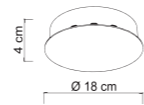

0976 BASE/3-12R OS Ottone spazzolato - Brushed brass

0983 BASE/3-12R N Nero opaco - Matt black

Articolo venduto senza noddolini, acquistabili separatamente
Product without cable stop pawls, sold separately

Base a raggio - Radius base
Personalizzabile da 3 a 12 punti luce
Custom from 3 to 12 lights
Ø 20 X h 3 cm