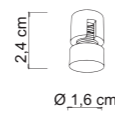

Nottolino grande Big cable stop

4484 NOTTOLINO/G N Nero opaco - Matt black

4491 NOTTOLINO/G OV Oro verniciato - Painted gold