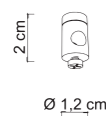

Nottolino piccolo Small cable stop

5940 NOTTOLINO/P N Nero opaco - Matt black

5933 NOTTOLINO/P B Bianco Opaco - Matt White

5926 NOTTOLINO/P OS Ottone spazzolato - Brushed brass

4422 NOTTOLINO/P C Crome - Chrome