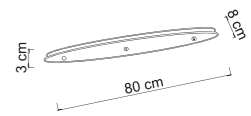

6558 BASE/3E OS Ottone spazzolato - Brushed brass

35469 BASE/3E N Nero opaco - Matt black

Base ellittica - Elliptical base
3 punti luce - 3 lights
L 80 X 13 X h 2,5 cm

E

BASI ELLITTICA per sospensioni con LED INTEGRATO (driver incluso)