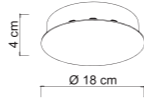

BASI A RAGGIO per sospensioni con con LED INTEGRATO (driver incluso)

RADIUS BASES for suspensions with INTEGRATED LED (driver included)

0969 BASE/3-12R OS LED Ottone spazzolato - Brushed brass

0952 BASE/3-12R N LED Nero opaco - Matt black

ATTENZIONE: Max 6 sospensioni LED installabili
ATTENTION: Max 6 LED hanging lamp

Articolo venduto senza noddolini, acquistabili separatamente
Product without cable stop pawls, sold separately

Base a raggio - Radius base
Personalizzabile da 3 a 6 punti luce
Custom from 3 to 6 lights
Ø 20 X h 3 cm